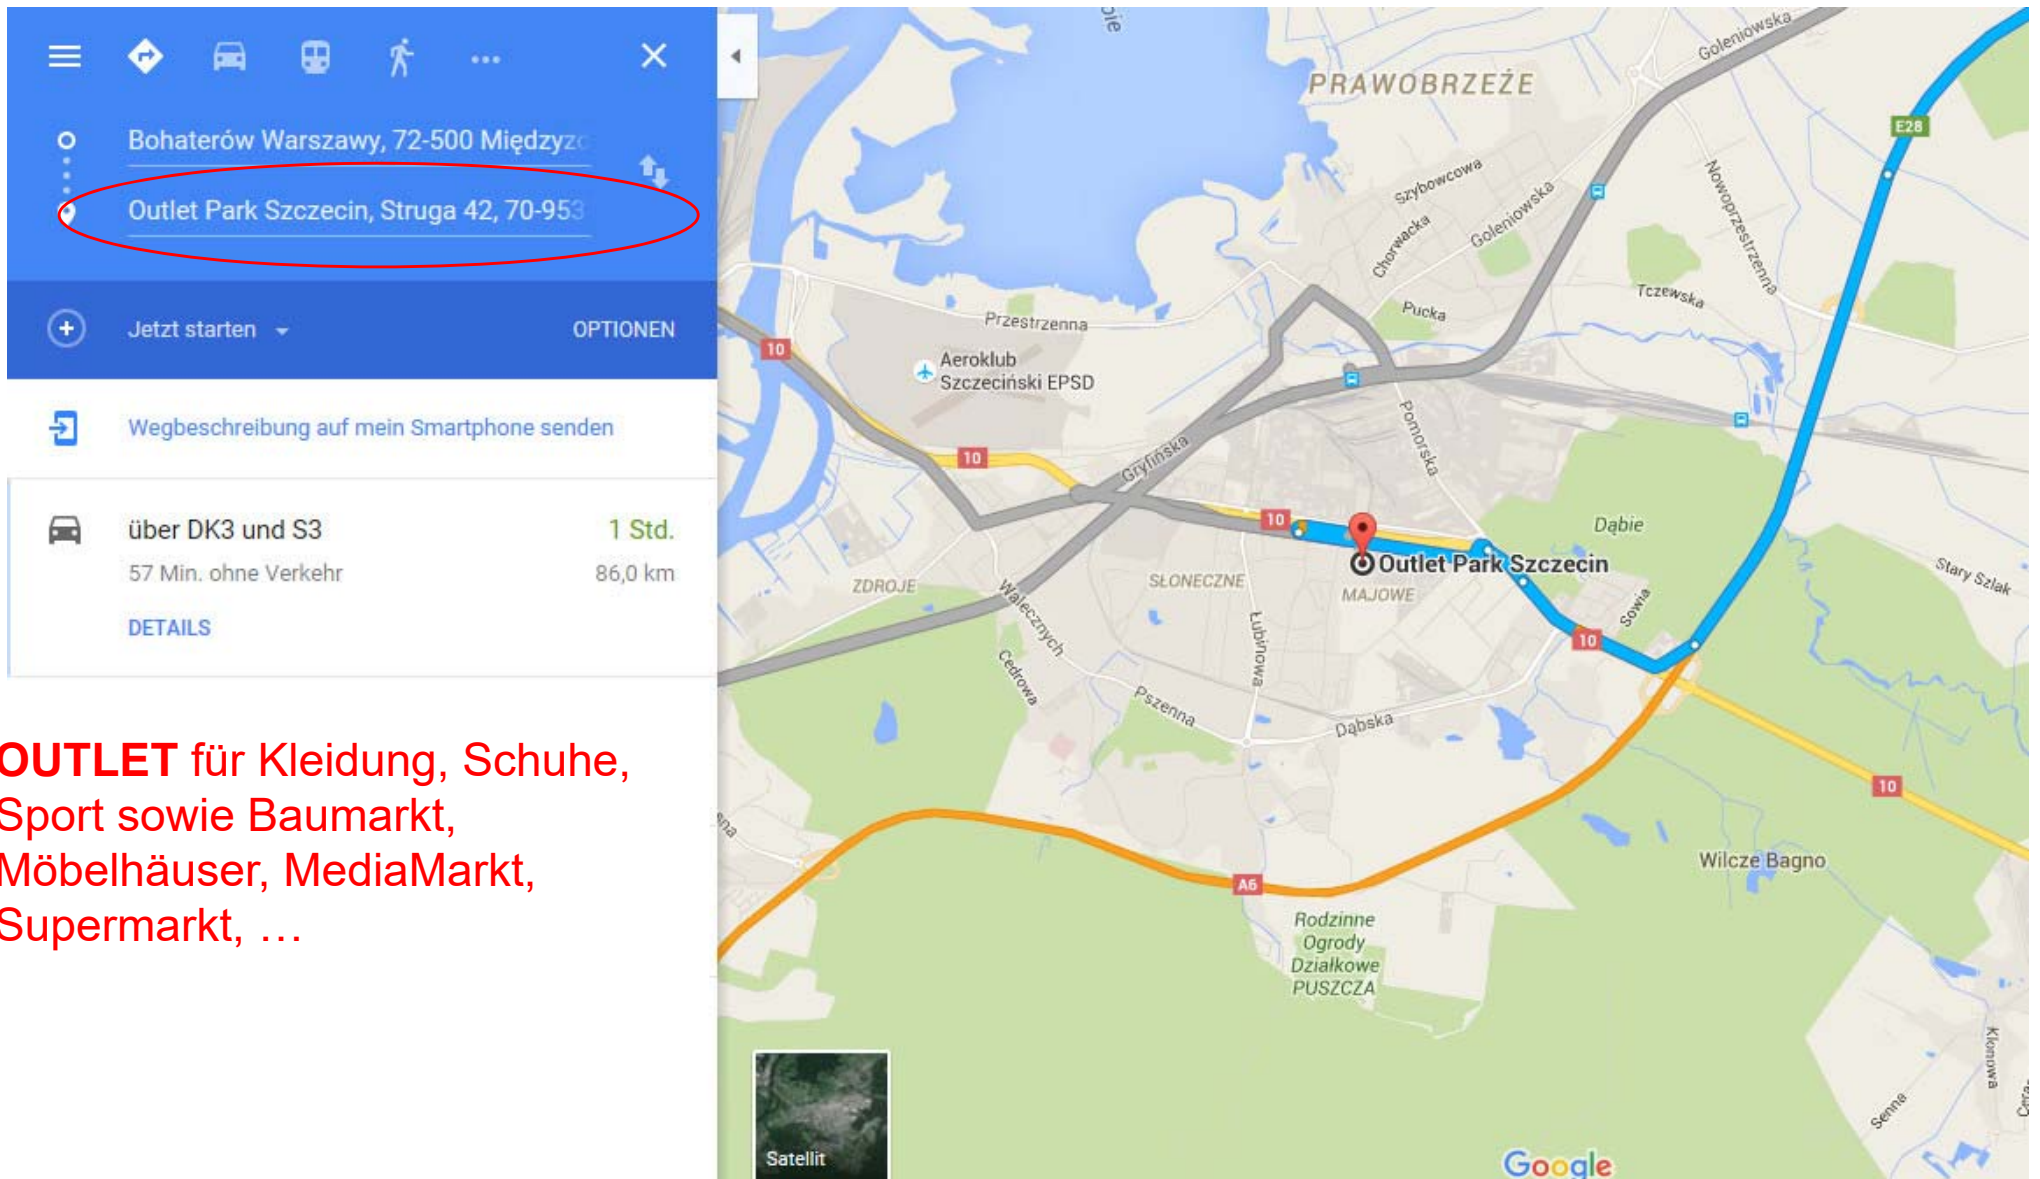

Międzyzdroje, Polen
Änderung vorschlagen

Fehlende Informationen hinzufügen

Telefonnummer hinzufügen
Website hinzufügen

171 Fotos

www.fewo-ostseeblick.eu

X
Villa Wiselka
Hotel und Restaurant

In Wiselka rechts Richtung
Warnowo abbiegen

X
Unser Lieblingssee
auf der Insel Wolin

Parken im Wald und Rundweg um Halbinsel

www.fewo-ostseeblick.eu

OUTLET für Kleidung, Schuhe, Sport sowie Baumarkt, Möbelhäuser, MediaMarkt, Supermarkt, ...

Fahrstrecke
von Berlin aus