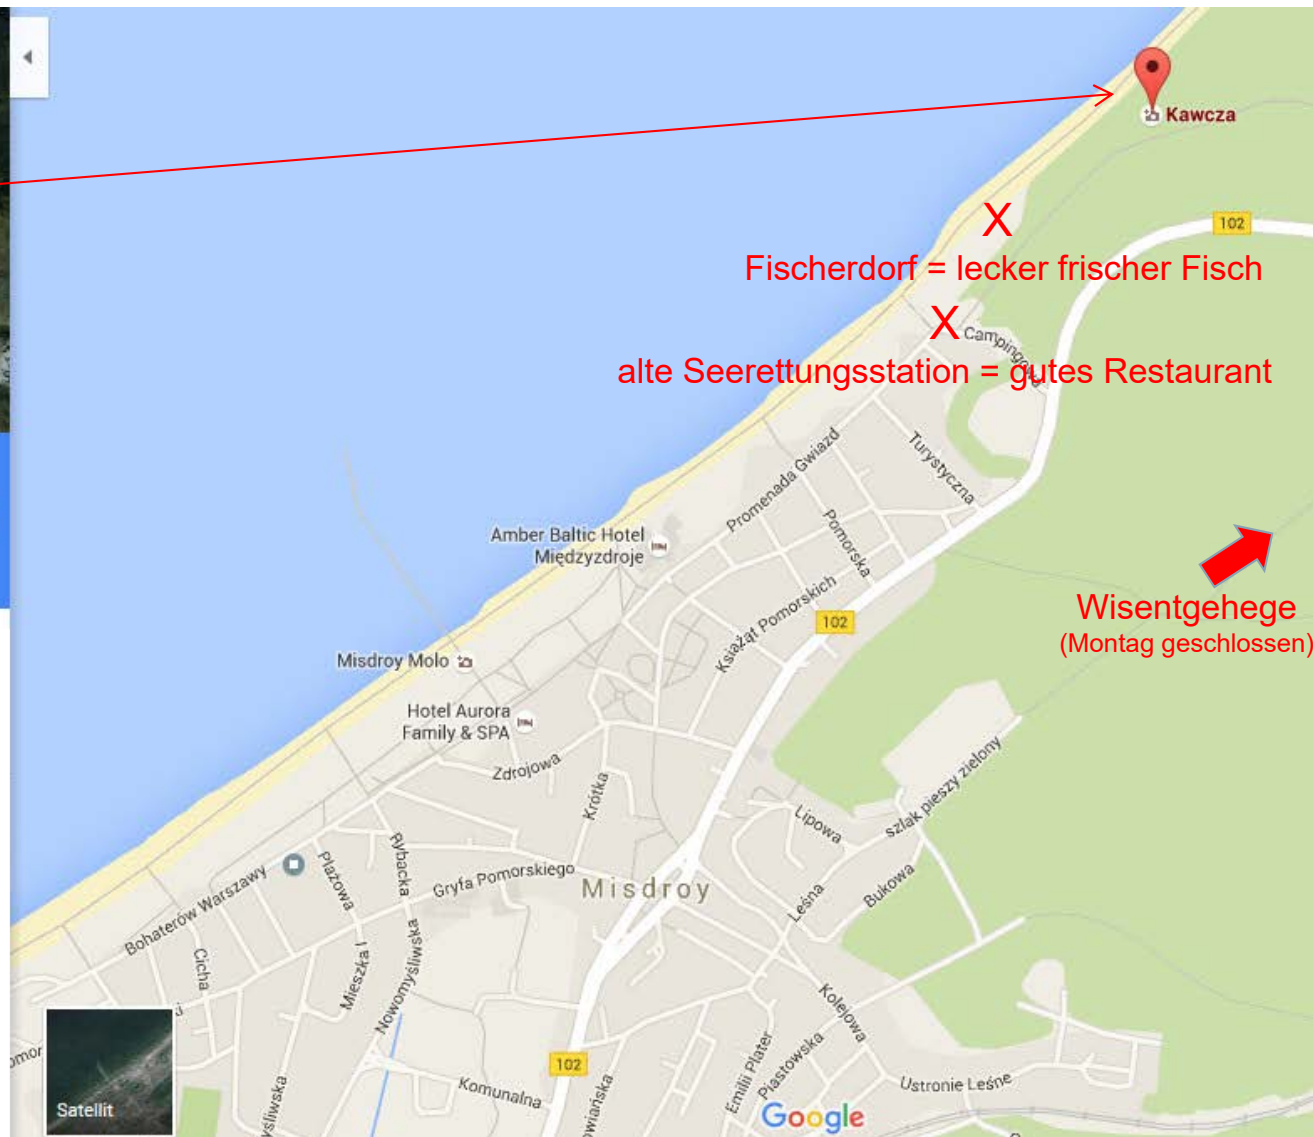

www.fewo-ostseeblick.eu

Bohaterów Warszawy 10, Misdroy

Kawcza
 4.8 ★★★★★ 16 Berichte
 Sehenswürdigkeit

Routenplaner

Klif Gosań

Klif Gosań
4.8 ★★★★★ · 64 Berichte
Felswand

Routenplaner

SPEICHERN IN DER NÄHE AN MEIN SMARTPHONE SENDEN TEILEN

Międzyzdroje, Polen
Änderung vorschlagen

Fehlende Informationen hinzufügen

Telefonnummer hinzufügen
Website hinzufügen

171 Fotos

www.fewo-ostseeblick.eu

X
Villa Wiselka
Hotel und Restaurant

In Wiselka rechts Richtung
Warnowo abbiegen

X
Unser Lieblingssee
auf der Insel Wolin

Parken im Wald und Rundweg um Halbinsel

www.fewo-ostseeblick.eu

OUTLET für Kleidung, Schuhe, Sport sowie Baumarkt, Möbelhäuser, MediaMarkt, Supermarkt, ...

Fahrstrecke
von Berlin aus

www.fewo-ostseeblick.eu

Beispiele für Unternehmungen und Ausflüge

im Ort:

- nationalhistorisches Museum Wolin www.miedzyzdroje.hg.pl/index.php?site=atrakcje&rodz=6
- Wachsfigurenkabinett www.woskowe.pl
- Oceanarium www.oceanarium.com.pl
- Spiegelkabinett www.labiryntluster.pl/
- 7D max Kino www.kino7dmax.pl
- Baltic Miniaturpark www.baltyckiparkminiatur.pl/
- Wisentgehege (Montags geschlossen) <http://www.polando.de/item/wisent-bisongehege-in-misdroy/>
- Inselrundfahrt mit kleiner Bahn
- Bootstouren von der Mole aus www.adler-schiffe.de/ab-misdroy-und-swinemuende/
- Fahrradverleih www.4u-sport.pl
- ...