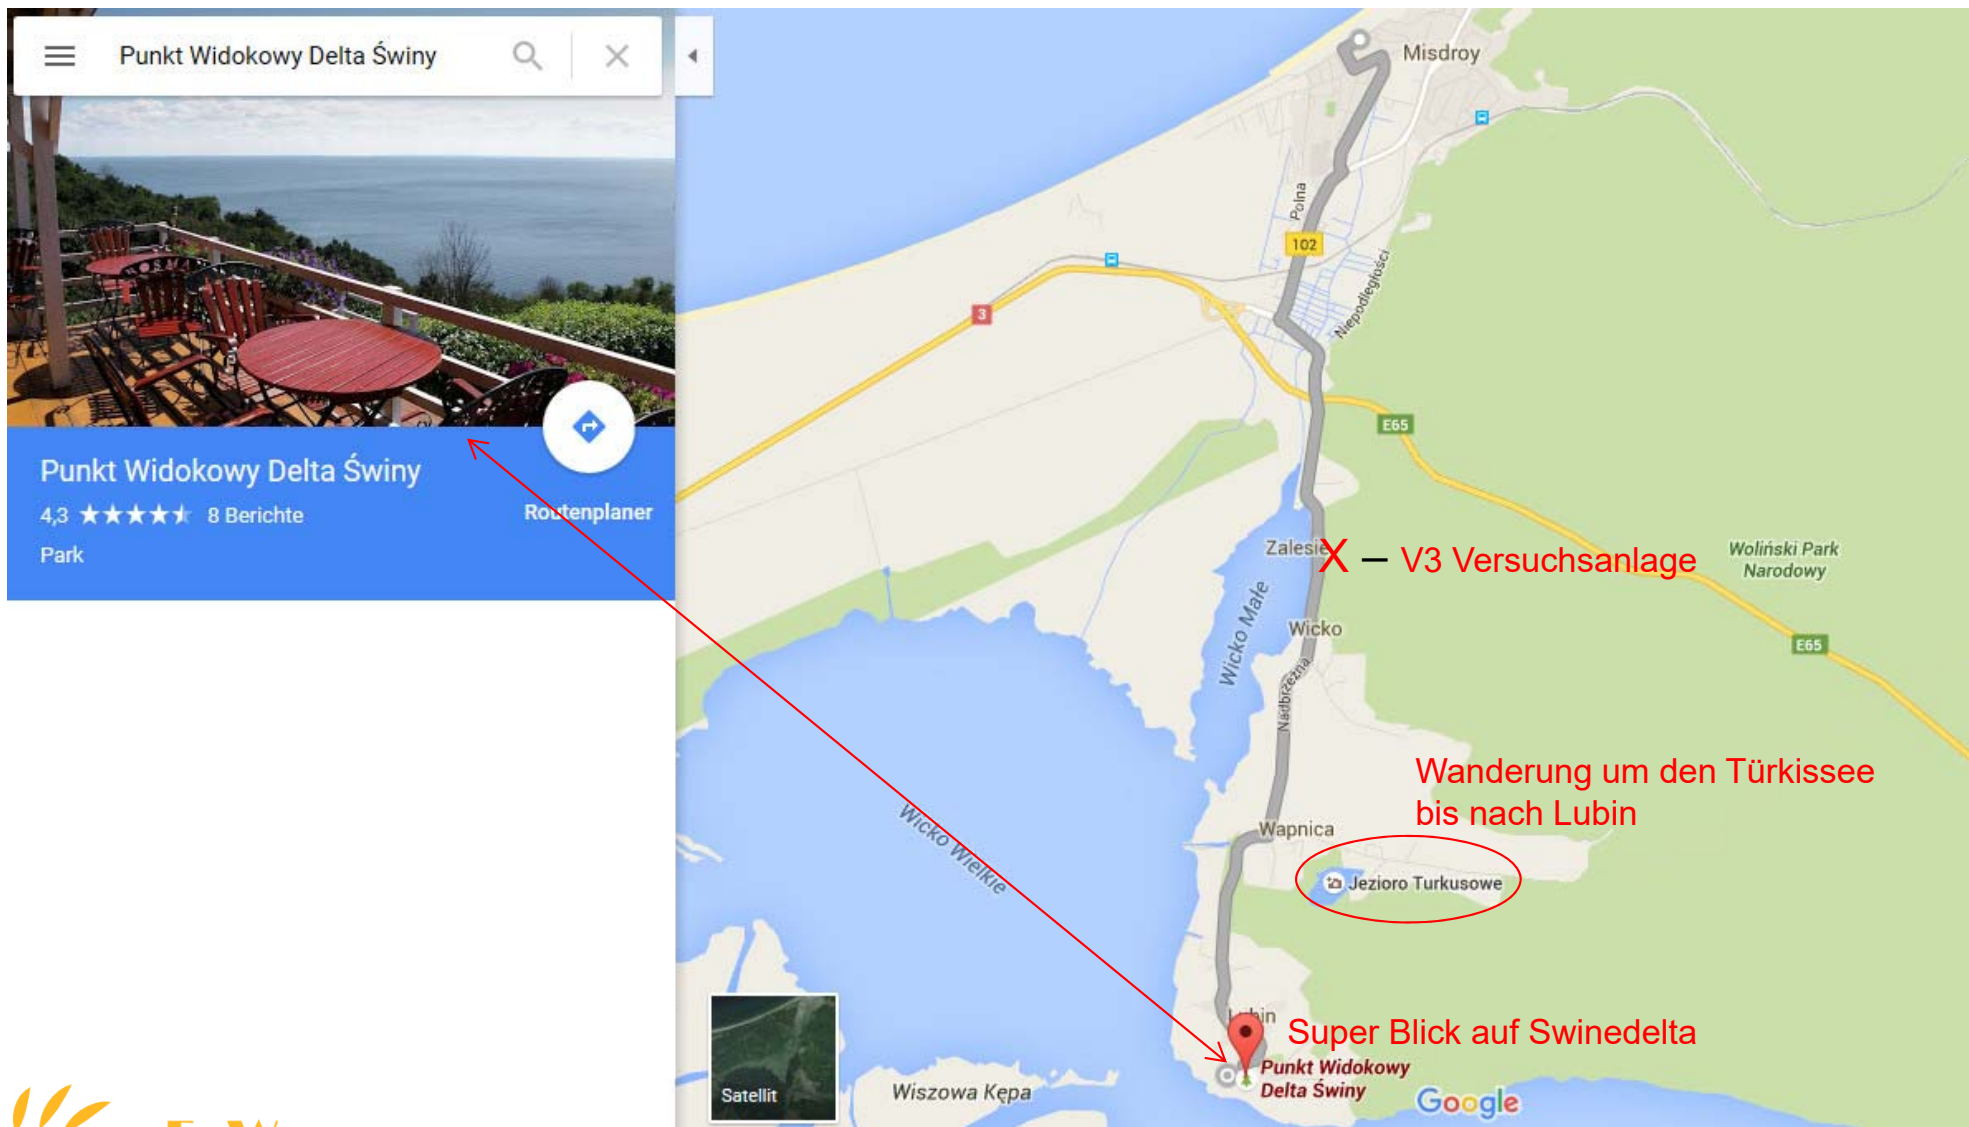

www.fewo-ostseeblick.eu

Bohaterów Warszawy 10, Misdroy

Kawcza
 4.8 ★★★★★ 16 Berichte
 Sehenswürdigkeit

Routenplaner

Klif Gosań

Klif Gosań
4.8 ★★★★★ · 64 Berichte
Felswand

Routenplaner

SPEICHERN IN DER NÄHE AN MEIN SMARTPHONE SENDEN TEILEN

Międzyzdroje, Polen
Änderung vorschlagen

Fehlende Informationen hinzufügen

Telefonnummer hinzufügen
Website hinzufügen

171 Fotos

www.fewo-ostseeblick.eu

X
Villa Wiselka
Hotel und Restaurant

In Wiselka rechts Richtung
Warnowo abbiegen

X
Unser Lieblingssee
auf der Insel Wolin

Parken im Wald und Rundweg um Halbinsel

www.fewo-ostseeblick.eu

OUTLET für Kleidung, Schuhe, Sport sowie Baumarkt, Möbelhäuser, MediaMarkt, Supermarkt, ...

Fahrstrecke
von Berlin aus

Ausflüge:

- V3 Bunkermuseum www.bunkierv3.pl (3 km Richtung Lubin)
- Swinemünde
 - Leuchtturmbesteigung www.latarnia-morska.org
 - Fort Gerharda www.fort-gerharda.pl
 - Fort Zachodini <http://www.okretywojenne.pl/pefu/westbatterie/>
- Wolin
 - Slaven und Wikingerburg www.jomsborg-vineta.com
- Ahlbeck Ostseetherme www.ostseetherme-usedom.de (50% Ermäßigung auf den Eintritt mit unserer Partnerkarte)
- ...